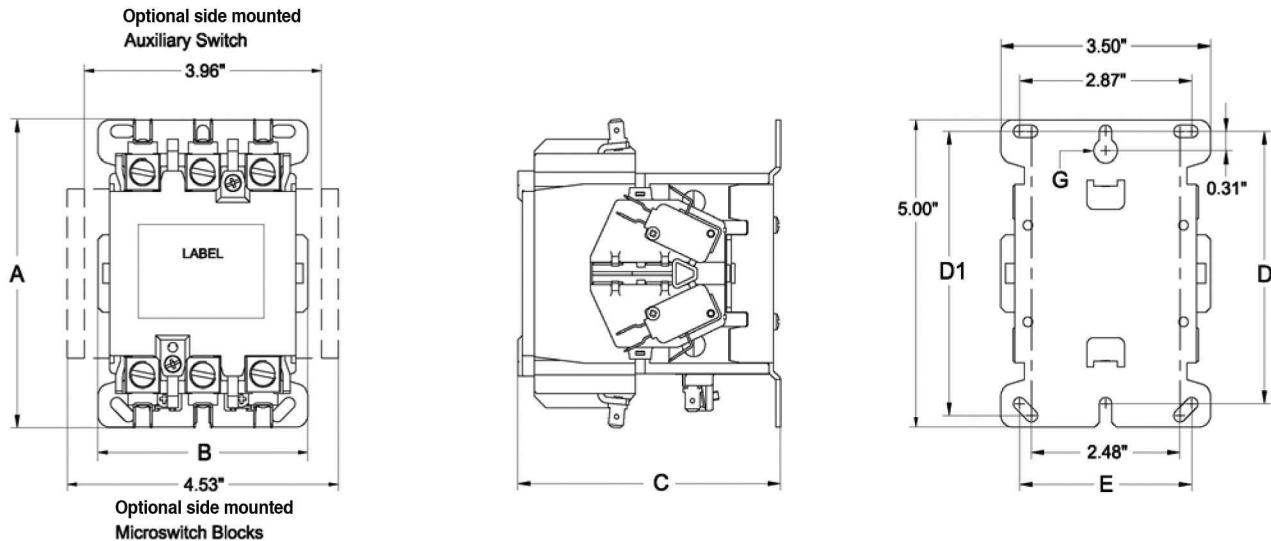

## 50-60A 3 Pole

## 75-90A 3 Pole

MARS No.	FLA	Poles	A	B	C	D	D1	E	Mtg Screw G	Max Wire Size
61460-61464 61470-61474	50-60	3	4.04	2.87	3.11	3.13	3.25	2.24	10	2
61480-61484 61490-61494	75-90	3	5.02	3.5	4.39	4.43	4.63	2.87	10	1/10