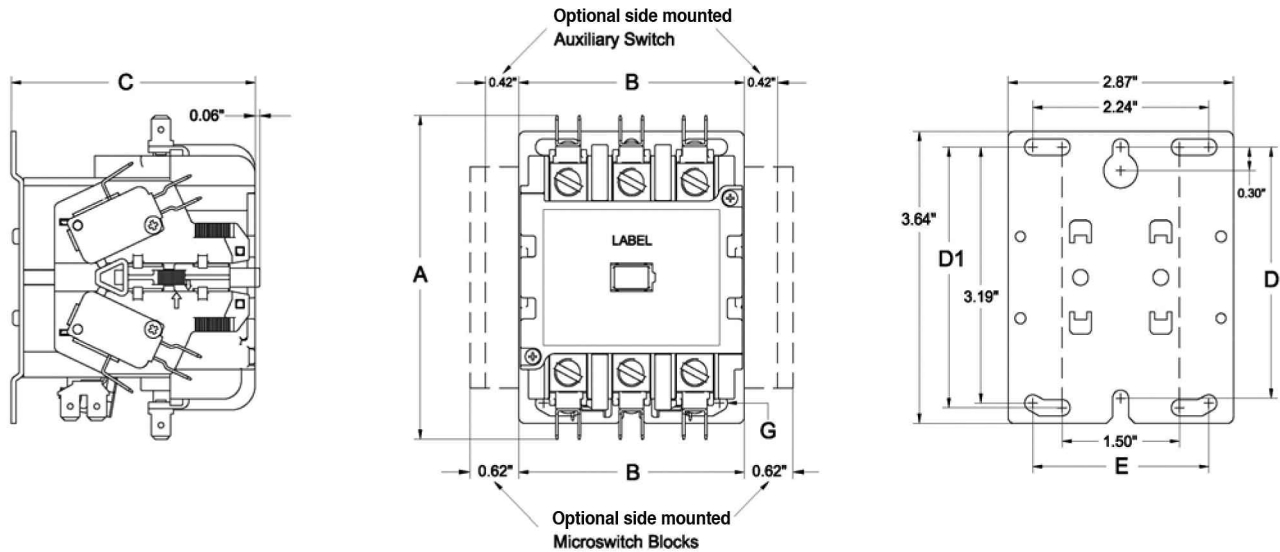

## 50-60A 3 Pole

## 75-90A 3 Pole

MARS No.	FLA	Poles	A	B	C	D	D1	E	Mtg Screw G	Max Wire Size
61460-61464 61470-61474	50-60	3	4.04	2.87	3.11	3.13	3.25	2.24	10	2
61480-61484 61490-61494	75-90	3	5.02	3.5	4.39	4.43	4.63	2.87	10	1/10